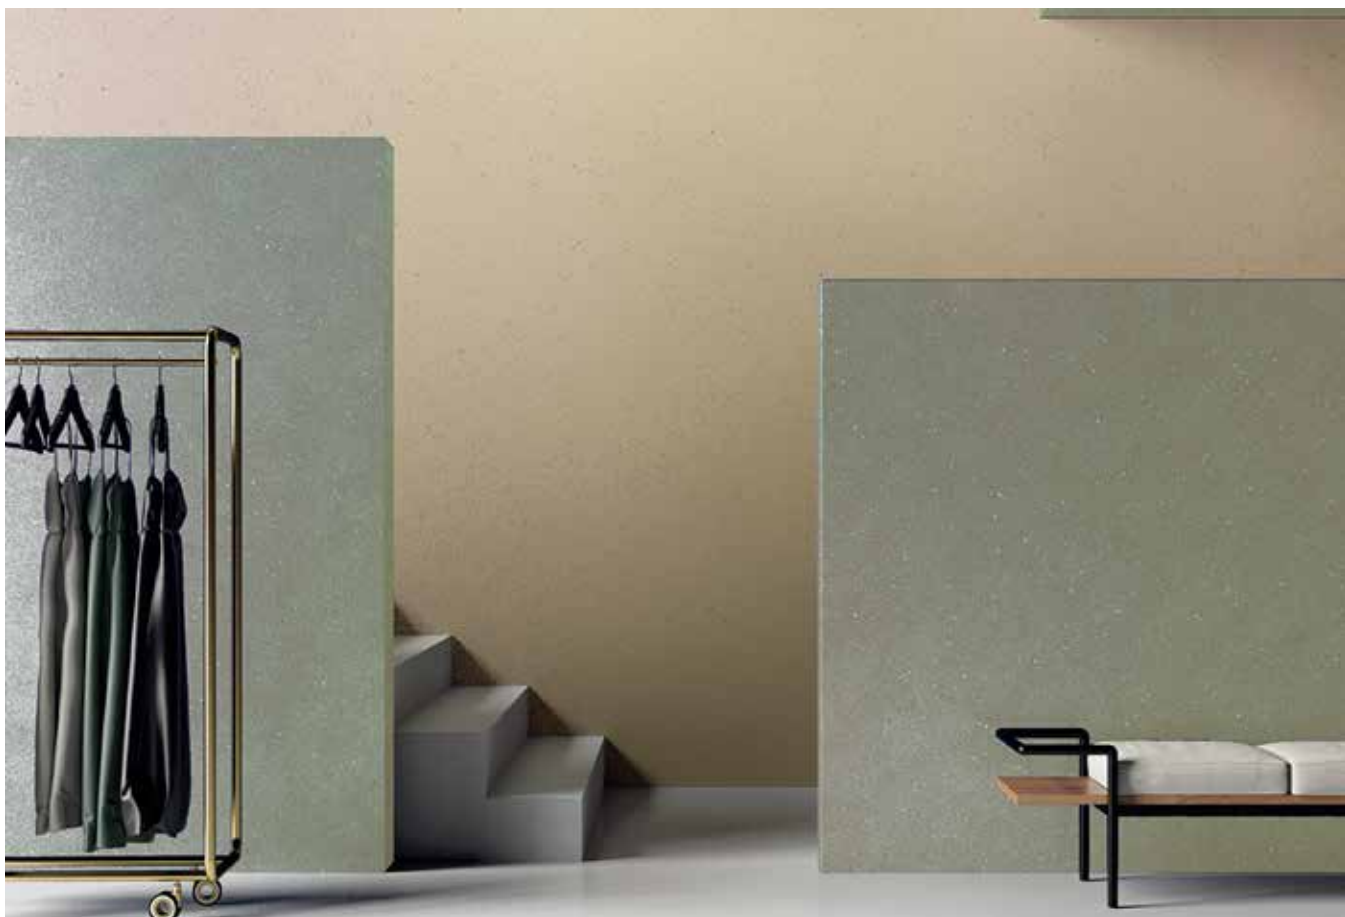

### ALLUMINIO アルミニオ(銀色)ベース

\*カラーイメージのため、実際の色とは多少異なります。  
必ず現物サンプルにてご確認ください。

MY\_ART  
マイアート

Micro crystalline decorative glaze for interior use