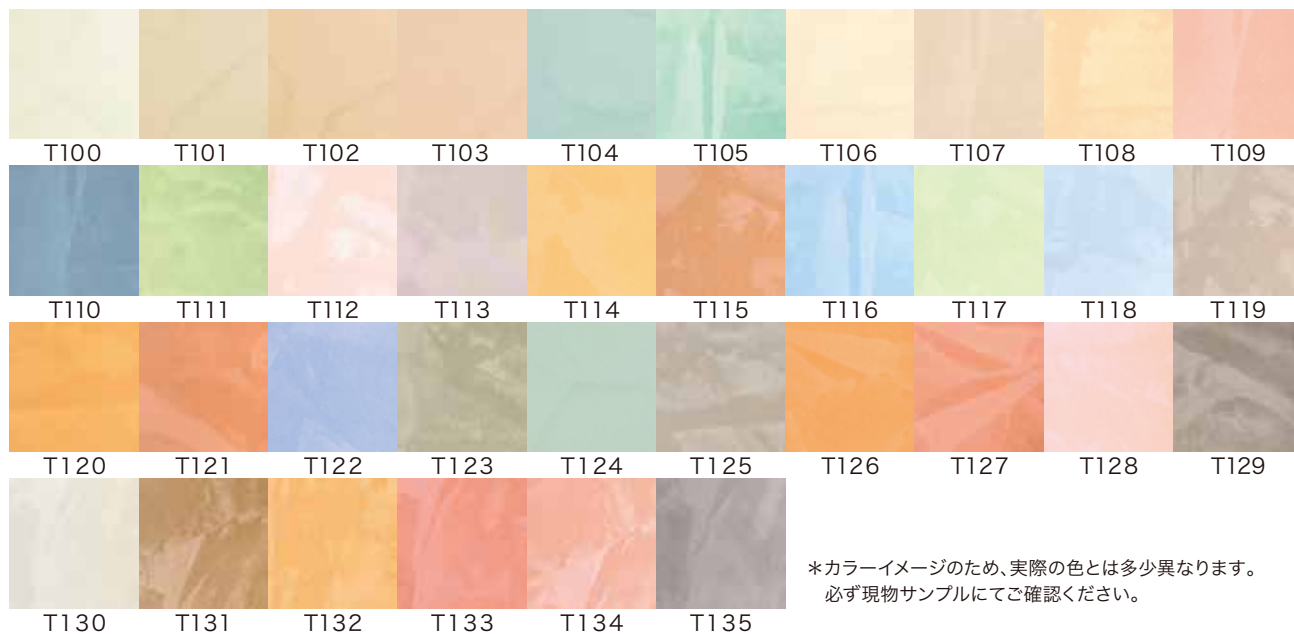

COLOR 高性能調色機で淡色から濃色まで幅広く繊細な色表現が可能です。*特別色対応可能

*カラーイメージのため、実際の色とは多少異なります。
必ず現物サンプルにてご確認ください。