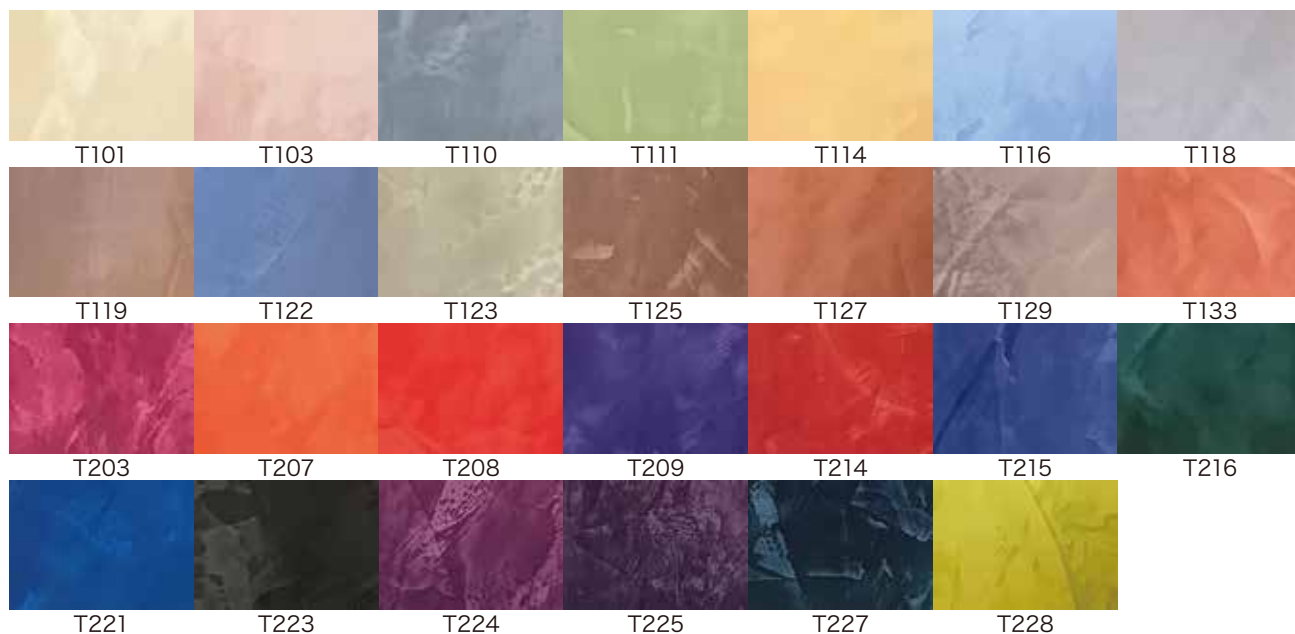

made in italy

**EFFECT** 施工方法によって様々な表情を作る事が可能です。

マルモリーノ クラシコ  
+  
グラッセロ ディ カルチェ

2色仕上げ

**COLOR** 高性能調色機で淡色から濃色まで幅広く繊細な色表現が可能です。\*特別色対応可能

\*カラーイメージのため、実際の色とは多少異なります。  
必ず現物サンプルにてご確認ください。