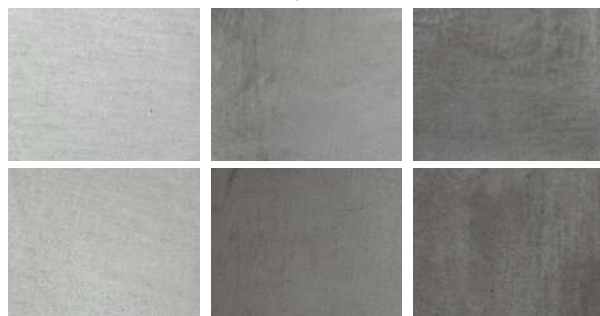

アバナ・ハイブリッド カラーリスト(全34色)

カラー調合済み！水、樹脂等を混ぜてお使い下さい。

※アバナに色粉を配合する場合は表記の 1.5倍の量をご使用ください。

Jaspe

ジャスプ

100g

200g

400g